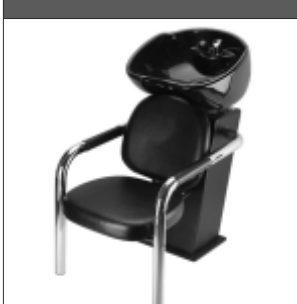

5,04 руб.

10,80 руб.

87,60 руб.

176,40 руб.

223,20 руб.

274,80 руб.

540,00 руб.

380,40 руб.

541,20 руб.

561,60 руб.

744,00 руб.

622,80 руб.

Гавана

662,00 руб.

698,40 руб.

698,40 руб.

798,00 руб.